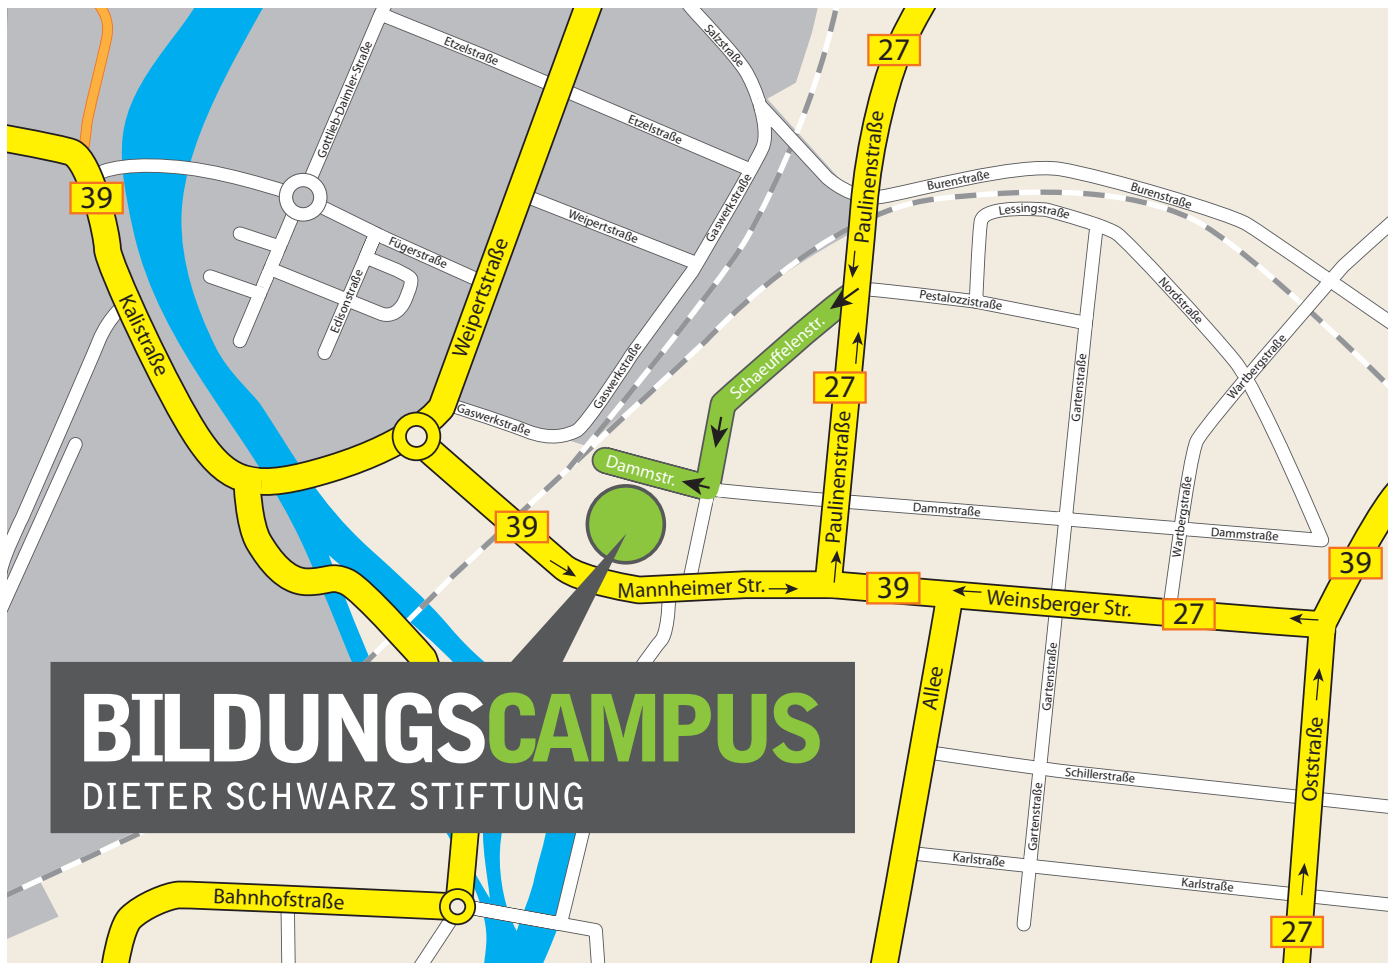

**Anfahrt von der A6** die Abfahrt Heilbronn-Zentrum/Neckarsulm/Mosbach nehmen und Richtung Heilbronn/Neckarsulm abfahren. Der B27 stadteinwärts folgen und nach der Bahnbrücke rechts in die Schaeuffelenstraße (Einbahnstraße) abbiegen. In die zweite Straße (Dammstraße) rechts einbiegen und der Parkplatzbeschilderung zu den Parkplätzen folgen.

**Anfahrt von der A81** die Abfahrt Heilbronn-Zentrum/Untergruppenbach/Löwenstein nehmen und der L111 nach Heilbronn folgen. In Heilbronn an der Gabelung Südstraße/Oststraße rechts der Oststraße folgen. An der Gabelung Weinsberger Straße/Haller Straße links in die Weinsberger Straße abbiegen, und dann in die Paulinenstraße rechts abbiegen. Der B27 (Paulinenstraße = Einbahnstraße) stadtauswärts folgen und an der ersten Ampel links in die Schaeuffelenstraße (Einbahnstraße) abbiegen. In die zweite Straße (Dammstraße) rechts einbiegen und der Parkplatzbeschilderung zu den Parkplätzen folgen.

**Navigationsadresse: Dammstraße 1, Heilbronn**

**FORUM** des Bildungscampus der Dieter Schwarz Stiftung  
Bildungscampus 1 · 74072 Heilbronn (Zufahrt nur über Dammstraße)