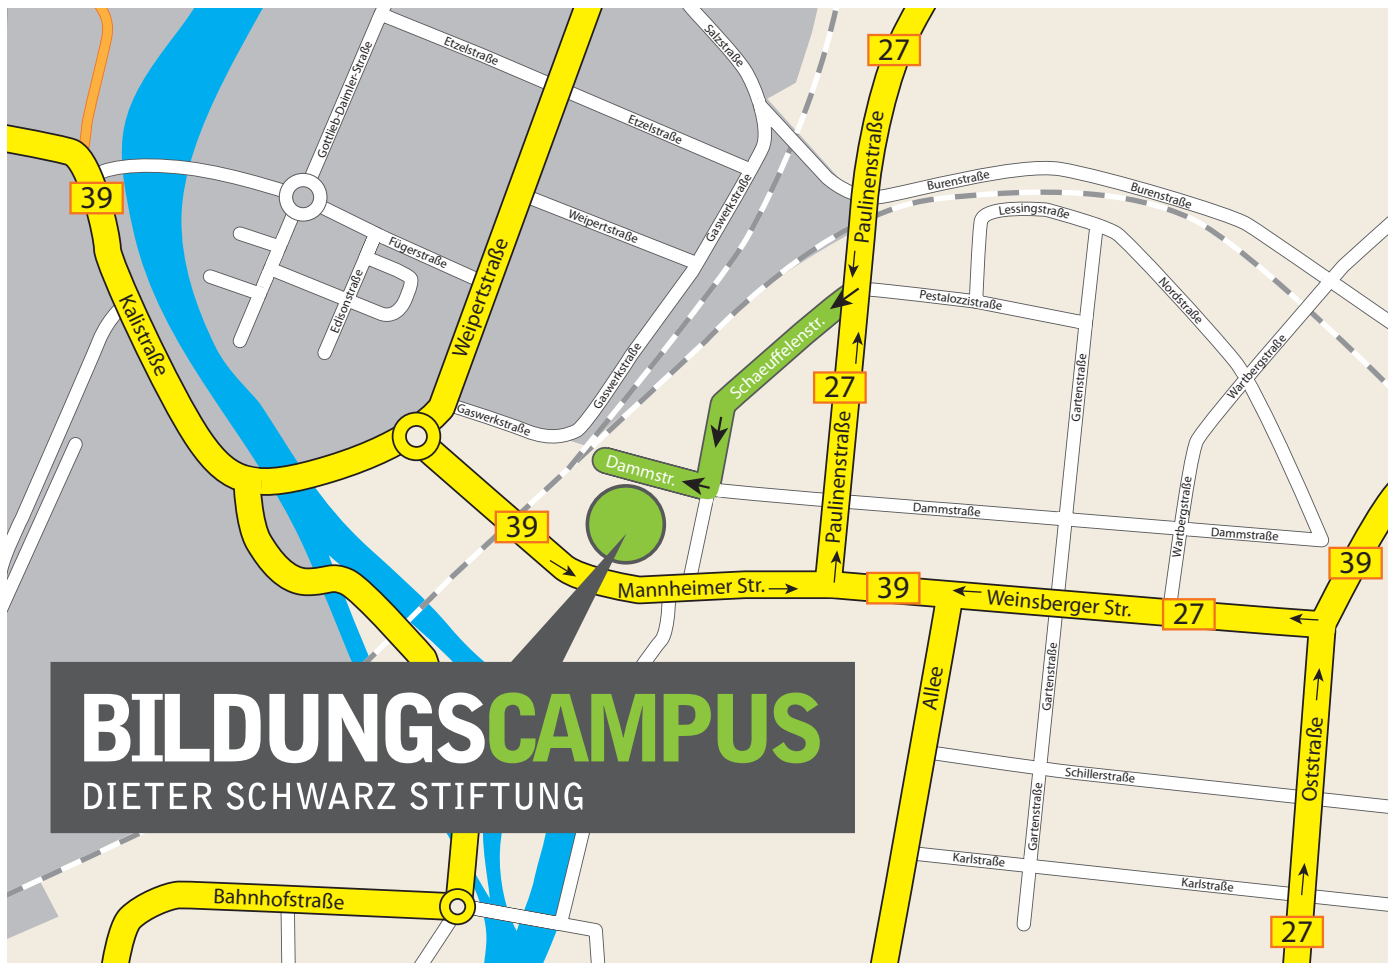

Anfahrt von der A6 die Abfahrt Heilbronn-Zentrum/Neckarsulm/Mosbach nehmen und Richtung Heilbronn/Neckarsulm abfahren. Der B27 stadteinwärts folgen und nach der Bahnbrücke rechts in die Schaeuffelenstraße (Einbahnstraße) abbiegen. In die zweite Straße (Dammstraße) rechts einbiegen und der Parkplatzbeschilderung zu den Parkplätzen folgen.

Anfahrt von der A81 die Abfahrt Heilbronn-Zentrum/Untergruppenbach/Löwenstein nehmen und der L111 nach Heilbronn folgen. In Heilbronn an der Gabelung Südstraße/Oststraße rechts der Oststraße folgen. An der Gabelung Weinsberger Straße/Haller Straße links in die Weinsberger Straße abbiegen, und dann in die Paulinenstraße rechts abbiegen. Der B27 (Paulinenstraße = Einbahnstraße) stadtauswärts folgen und an der ersten Ampel links in die Schaeuffelenstraße (Einbahnstraße) abbiegen. In die zweite Straße (Dammstraße) rechts einbiegen und der Parkplatzbeschilderung zu den Parkplätzen folgen.

Navigationsadresse: Dammstraße 1, Heilbronn

FORUM des Bildungscampus der Dieter Schwarz Stiftung
Bildungscampus 1 · 74072 Heilbronn (Zufahrt nur über Dammstraße)