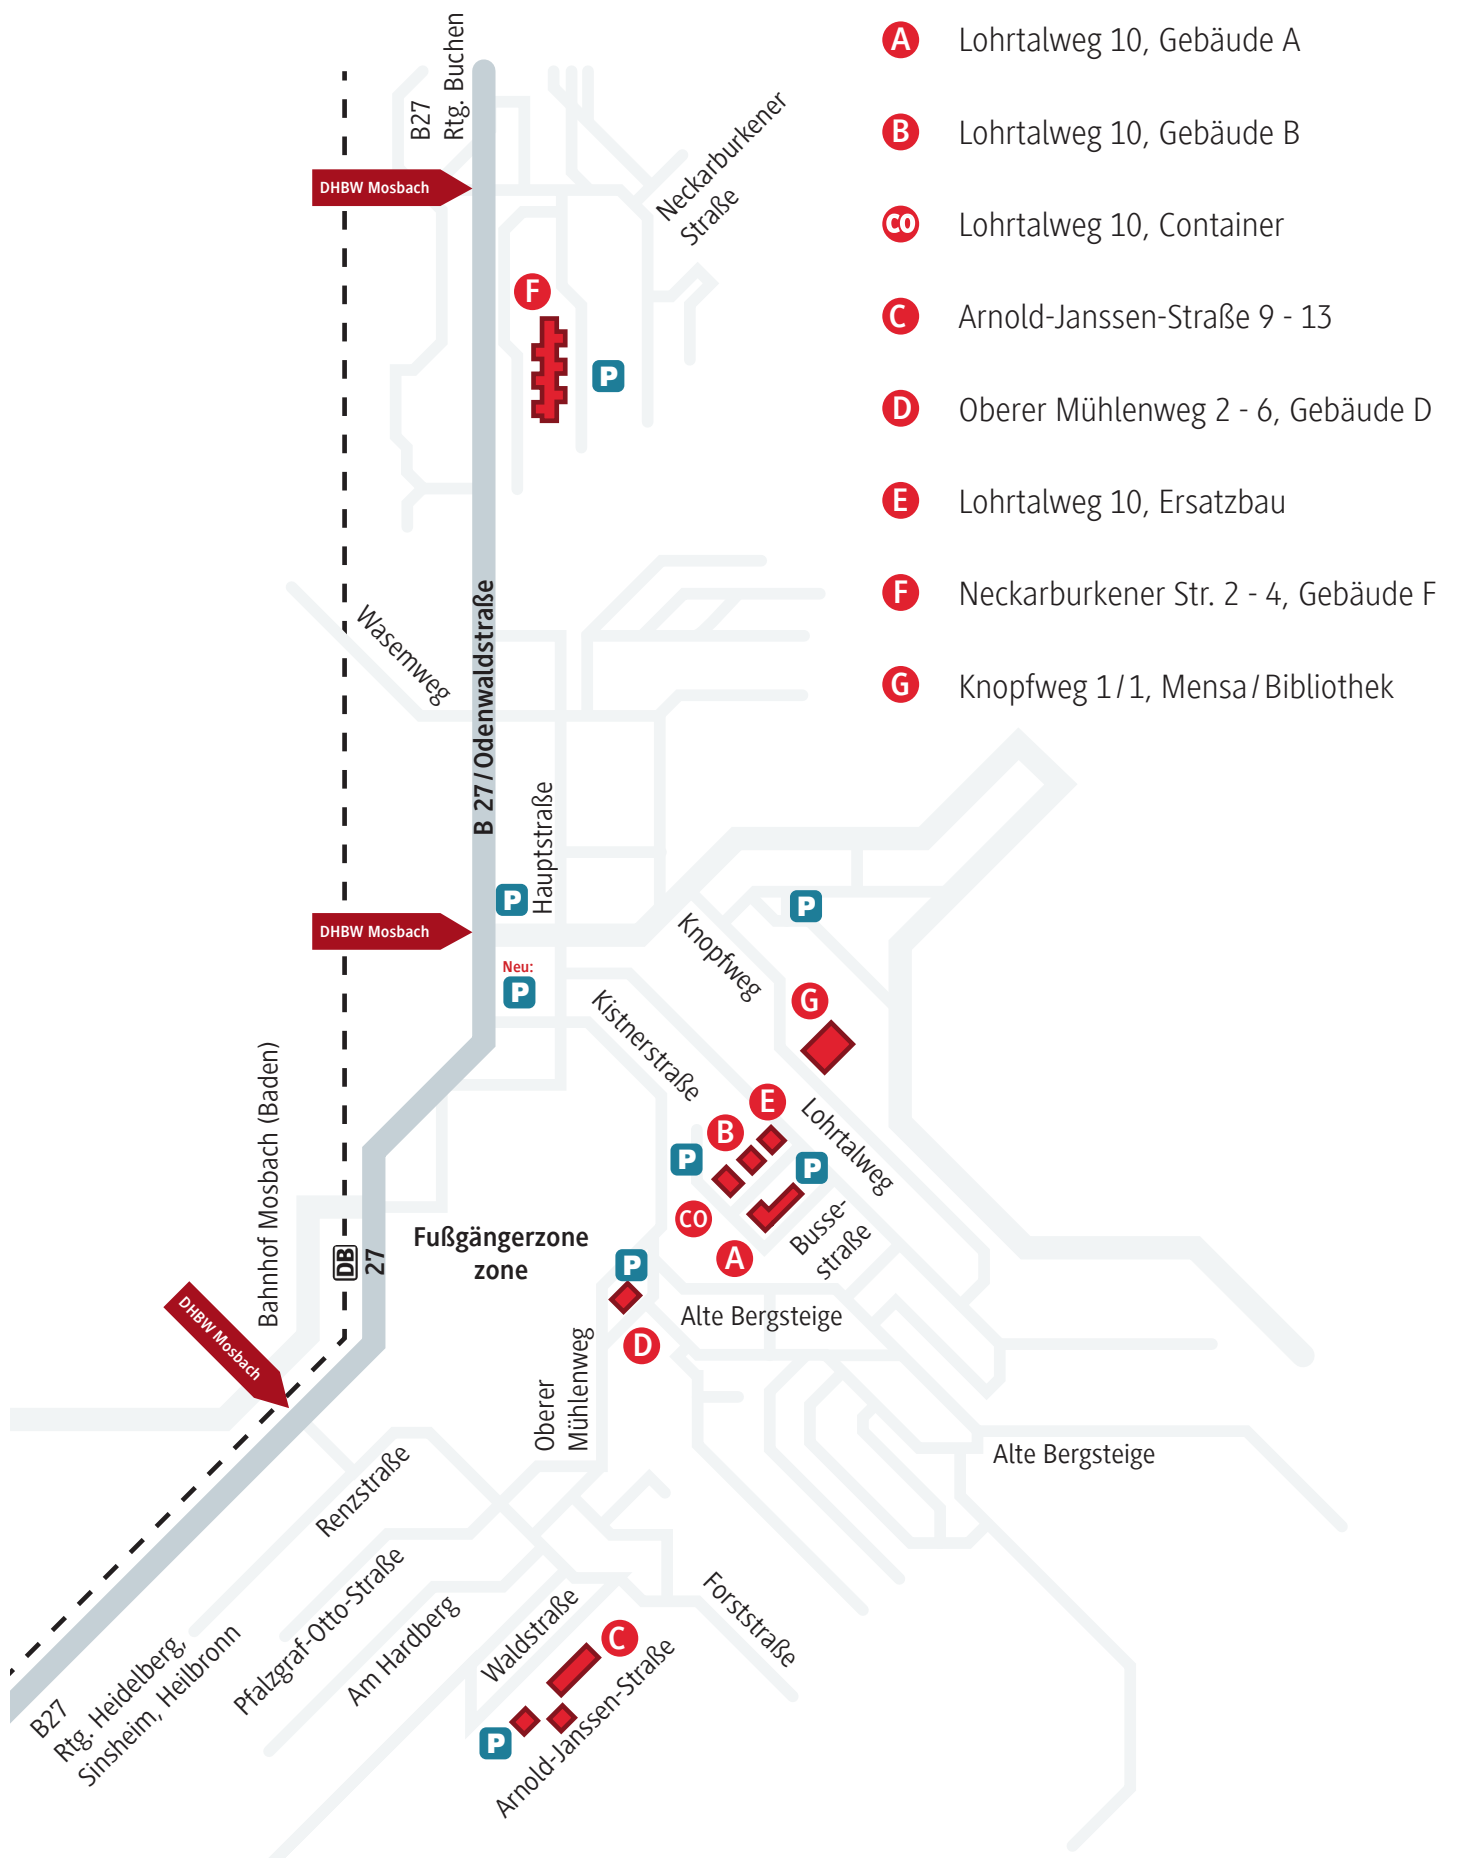

Lageplan

DHBW Mosbach, Campus Mosbach

- A** Lohrtalweg 10, Gebäude A
- B** Lohrtalweg 10, Gebäude B
- CO** Lohrtalweg 10, Container
- C** Arnold-Janssen-Straße 9 - 13
- D** Oberer Mühlenweg 2 - 6, Gebäude D
- E** Lohrtalweg 10, Ersatzbau
- F** Neckarburkener Str. 2 - 4, Gebäude F
- G** Knopfweg 1/1, Mensa/Bibliothek